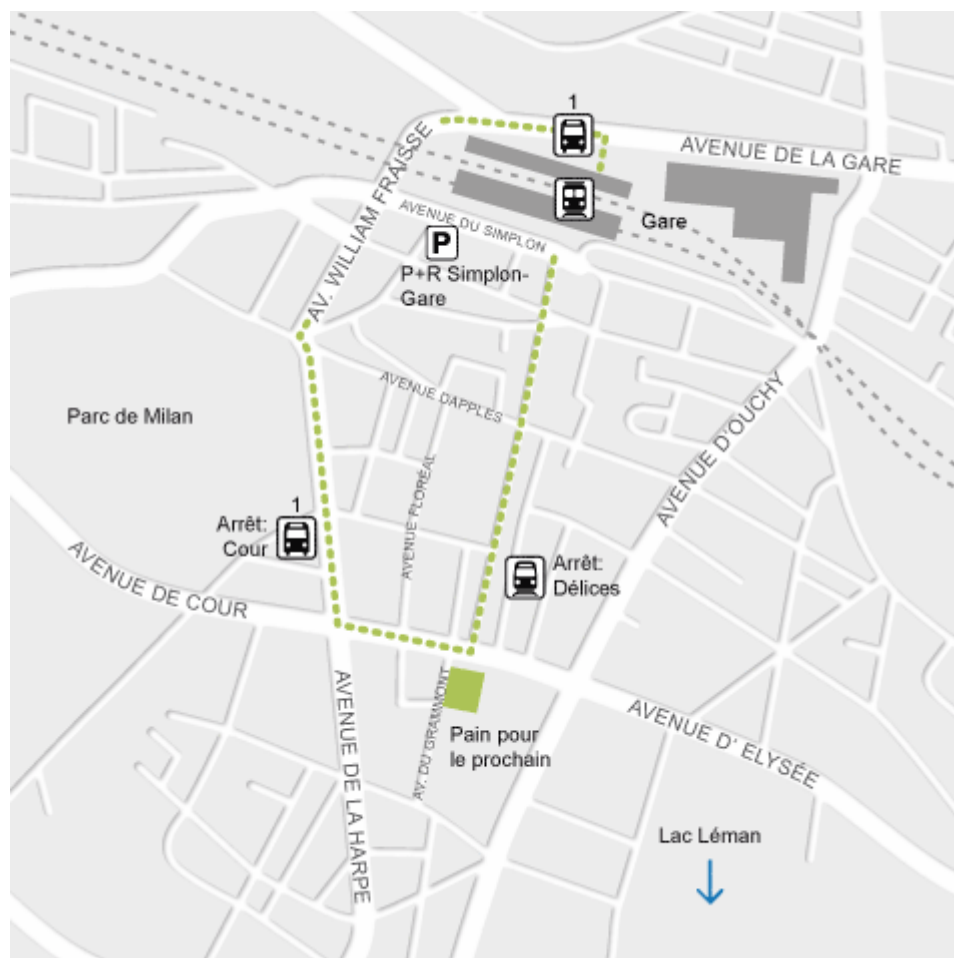

Plan d'accès

A pied : de la gare, 10 minutes

Bus : depuis le hall central de la gare, traverser la route et prendre le bus no 1, direction « Maladière ». Sortir à l'arrêt « Cour »

Métro : depuis le hall central de la gare, traverser la route et prendre le métro direction « Ouchy ». Sortir à l'arrêt « Délices »

Voiture : parking « P+R Simplon-gare » au-dessous de la gare, avenue du Simplon